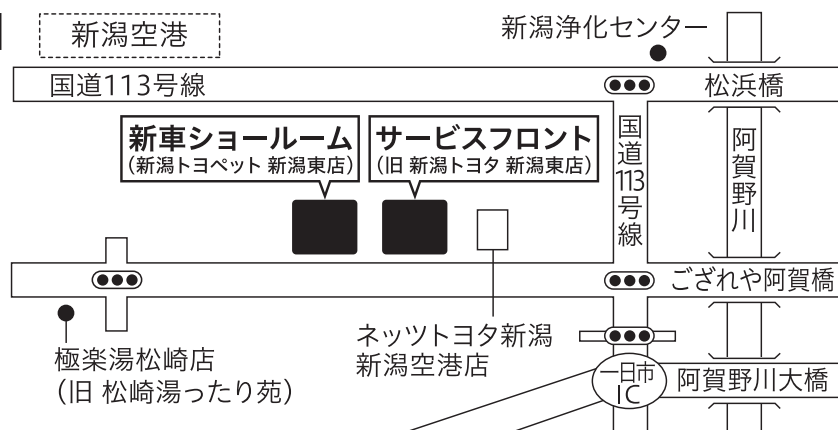

新潟トヨペット 新潟東店 店舗拡張のご案内

拝啓 陽春の候 ますますご清栄のこととお喜び申し上げます
平素は格別のお引き立てを賜り誠にありがとうございます
さて このたび 隣接する新潟トヨタ 新潟東店との店舗統合
に伴い 来る5月1日より 弊社店舗を拡張する運びとなりました
これからは下記の通り「新車ショールーム」と「サービスフロント」
それぞれ別棟にて営業してまいります
より充実した空間で皆様のニーズに幅広くお応えできるよう
スタッフ一同全力で努めてまいりますので 今後とも変わらぬ
ご愛顧を賜りますようお願い申し上げます
まずは略儀ながら書中をもちましてご案内申し上げます

敬具

令和6年4月吉日

新潟トヨペット株式会社

新潟東店 店長 桑野 源一郎
工場長 片桐 博樹

記

【新潟トヨペット 新潟東店 新連絡先】(令和6年5月1日より)

〒950-0807 新潟市東区木工新町443-1

新車ショールーム／TEL.025(271)1171

サービスフロント／TEL.025(282)5633

【案内図】

以上