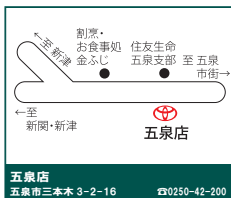

まずは略儀ながら書中をもちましてご案内申し上げます

謹白

令和2年11月吉日

新潟トヨペット株式会社

近隣店舗のご案内

新潟本店
新潟市中央区幸西 2-6-19 ☎025-245-0131

新潟小針店
新潟市西区小針上山 5-17 ☎025-233-7131

新潟東店
新潟市東区木工新町 443-1 ☎025-271-1171