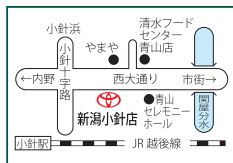

まずは略儀ながら書中をもちましてご案内申し上げます

謹白

令和2年11月吉日

新潟トヨペット株式会社

近隣店舗のご案内

新潟本店
新潟市中央区幸西 2-6-19 ☎025-245-0131

新潟小針店
新潟市西区小針上山 5-17 ☎025-233-7131

新潟東店
新潟市東区木工新町 443-1 ☎025-271-1171