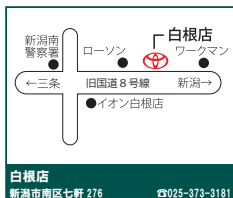

五泉店
新潟市三本木 3-2-16 ☎0250-42-200

白根店
新潟市南区七軒 276 ☎025-373-3181