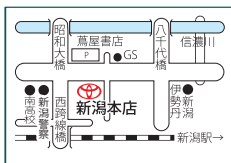

まずは略儀ながら書中をもちましてご案内申し上げます

謹白

令和2年11月吉日

新潟トヨペット株式会社

近隣店舗のご案内

新潟本店
新潟市中央区幸西 2-6-19 ☎025-245-0131

新潟小針店
新潟市西区小針上山 5-17 ☎025-233-7131

新潟東店
新潟市東区木工新町 443-1 ☎025-271-1171