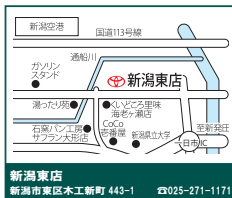

まずは略儀ながら書中をもちましてご案内申し上げます

謹白

令和2年11月吉日

新潟トヨペット株式会社

近隣店舗のご案内

新潟本店
新潟市中央区幸西 2-6-19 ☎025-245-0131

新潟小針店
新潟市西区小針上山 5-17 ☎025-233-7131

新潟東店
新潟市東区木工新町 443-1 ☎025-271-1171